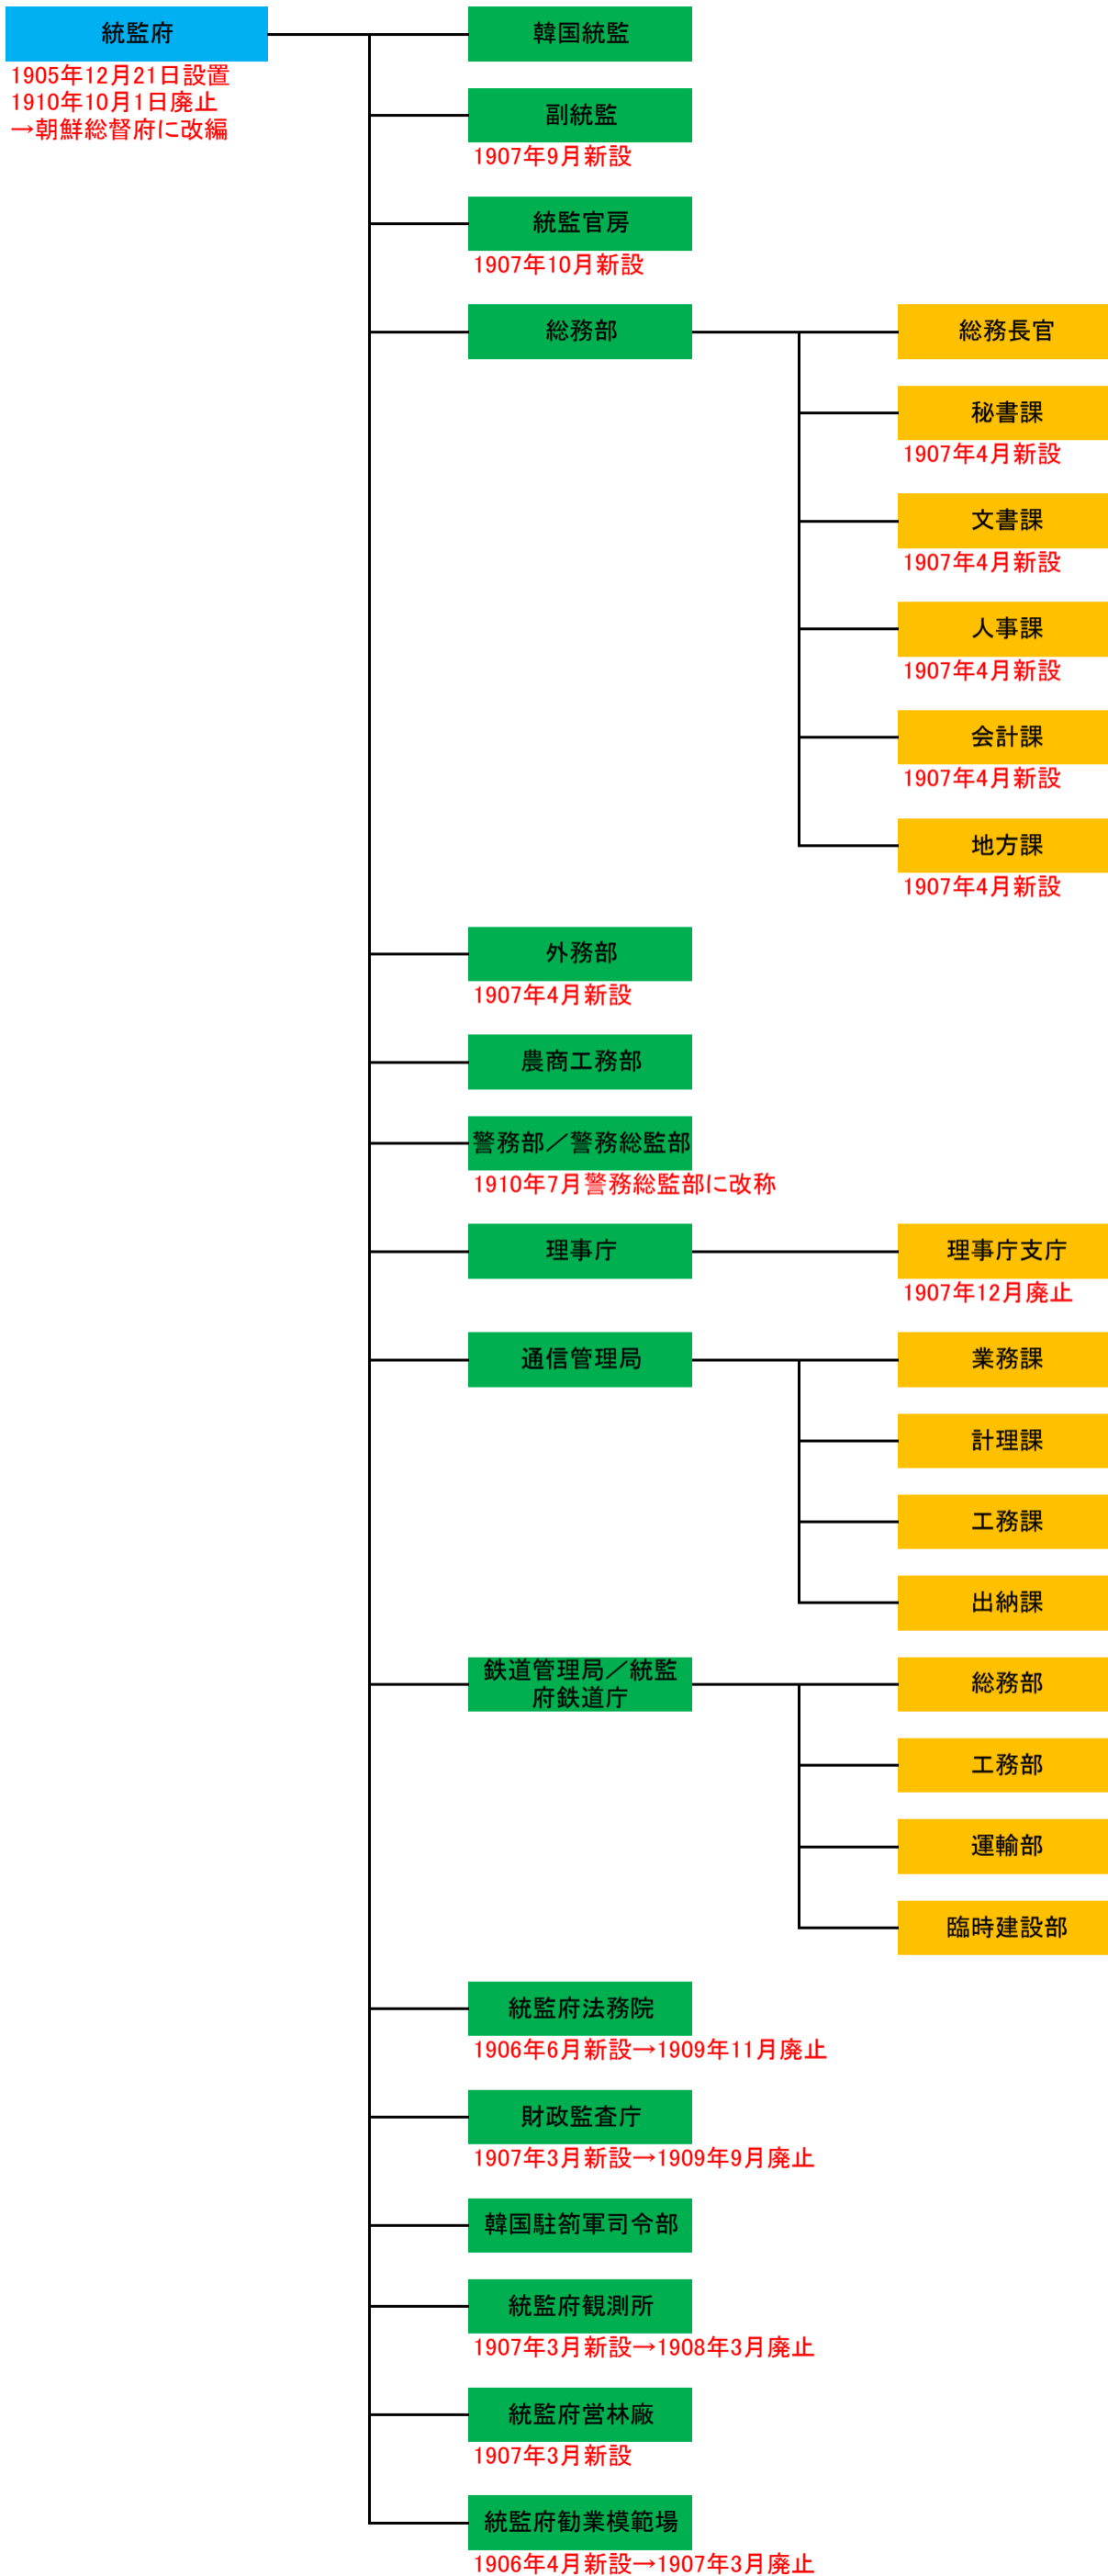

1905年12月～1910年10月

1910年10月～1919年9月

朝鮮総督府  
1910年10月1日設置