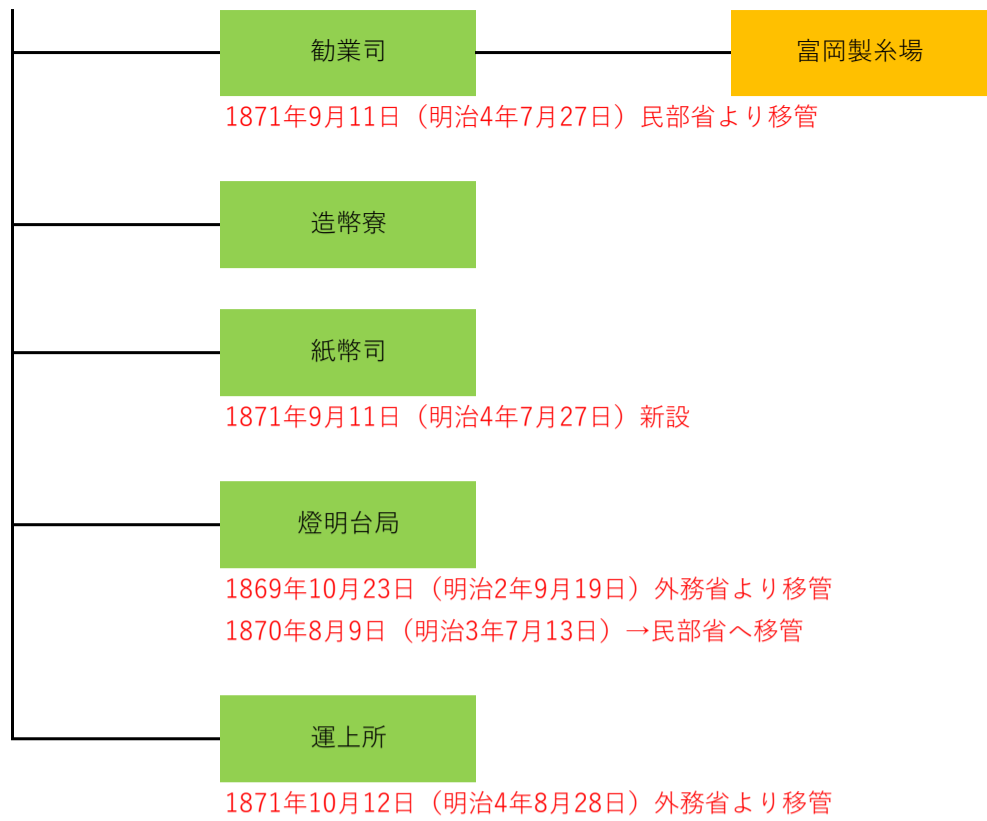

地理司

1870年8月18日（明治3年7月22日）新設
1871年9月11日（明治4年7月27日）→大蔵省へ移管

土木司

1871年9月11日（明治4年7月27日）→工部省へ移管

駅通司

1871年9月11日（明治4年7月27日）→大蔵省へ移管

鉱山司

1869年9月16日（明治2年8月11日）新設
1870年閏10月20日→工部省へ移管

庶務司

→1871年9月11日（明治4年7月27日）廃止

聴訟司

1870年8月13日（明治3年7月17日）→聴訟掛へ改編

聴訟掛	<p>1870年8月13日（明治3年7月17日）新設</p> <p>1870年12月12日（明治3年閏10月20日）→庶務司へ統合</p>
鉄道掛	<p>1870年8月6日（明治3年7月10日）新設</p> <p>1870年12月12日（明治3年閏10月20日）→工部省へ移管</p>
伝信機掛	<p>1870年8月6日（明治3年7月10日）新設</p> <p>1870年12月12日（明治3年閏10月20日）→工部省へ移管</p>
燈明台局	<p>1869年10月22日（明治2年9月18日）外務省より移管（民部・大蔵共管）</p> <p>1870年7-8月（明治3年7月）より民部省所管</p> <p>1870年12月12日（明治3年閏10月20日）→工部省へ移管</p>
横須賀製鉄所	<p>1869年12月1日（明治2年10月28日）神奈川県より移管（民部・大蔵共管）</p> <p>1870年9月8日（明治3年8月13日）より民部省所管</p> <p>1870年12月12日（明治3年閏10月20日）→工部省へ移管</p>
開墾局	<p>1870年10月1日（明治3年9月7日）→勸農局へ改編</p>
勸農局	<p>1870年10月1日（明治3年9月7日）新設</p> <p>1871年3月20日（明治4年1月30日）→勸業局へ改編</p>
勸業局	<p>1871年3月20日（明治4年1月30日）新設</p> <p>1871年9月11日（明治4年7月27日）→大蔵省へ移管</p>
租税司	<p>1869年9月16日（明治2年8月11日）大蔵省より移管</p> <p>1870年8月13日（明治3年7月17日）→大蔵省へ移管</p>
監督司	<p>1869年9月16日（明治2年8月11日）大蔵省より移管</p> <p>1870年7月17日→大蔵省へ移管</p>

大蔵省

1869年8月16日（明治2年7月8日）設置

刑部省
1869年7月新設
1871年7月廃止→司法省へ改編

弾正台
1869年5月新設
1871年7月廃止→司法省へ改編

工部省

1870年12月12日（明治3年閏10月20日）新設

工部大輔

工部少輔